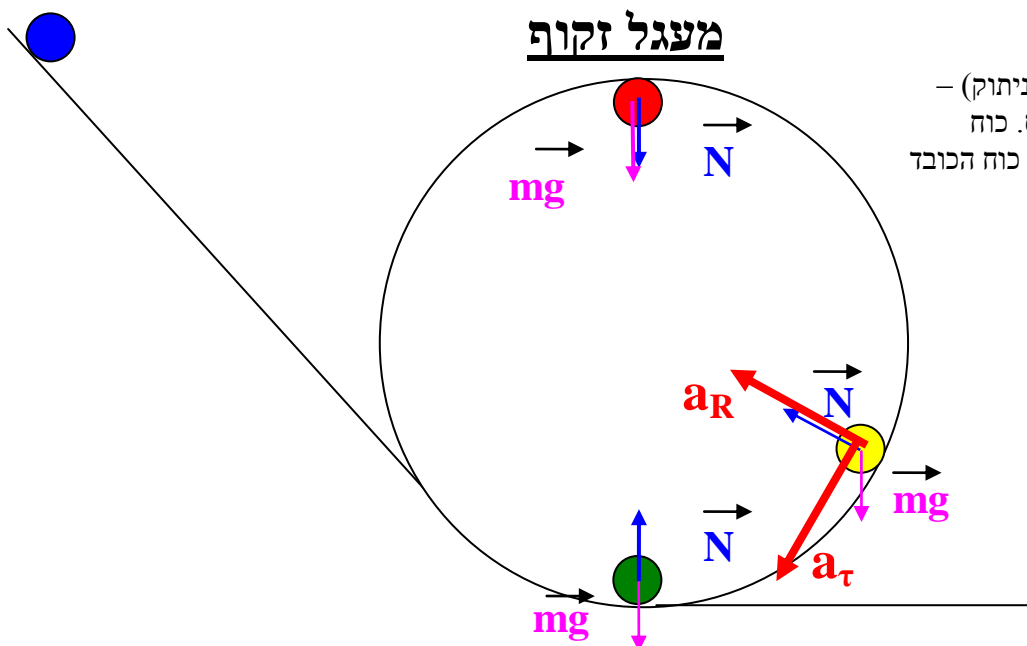

סיבוב על הדיסק

מטוטלת חרוטית

פניה בכביש אופקי (ללא חיכוך)

כביש מוגבה

מעגל זקוף

מהירות קריטית (ניתוק) -
 נורמל שווה לאפס. כוח
 צנטריפטי - רק כוח הכובד